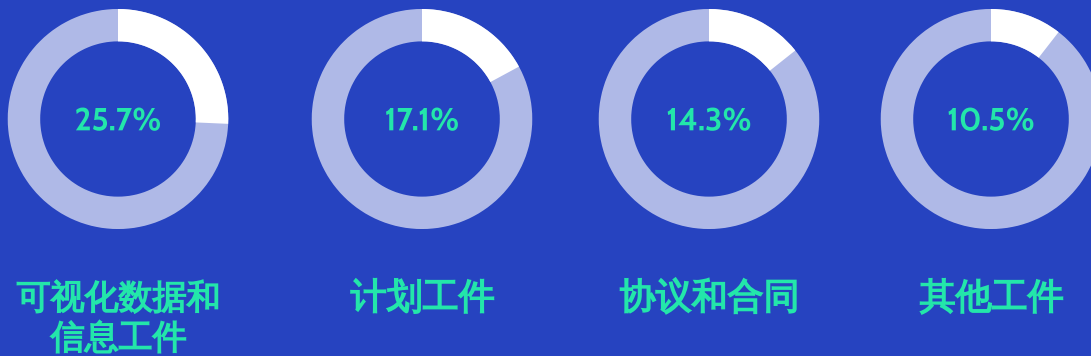

工件 它可以是模板、文档、项目输出或可交付成果

工件群体分布百分比

此外，集中最多工件分配的组；

有 76 个工件分布在 9 个组和多个性能域中。

作为性能域的功能的工件的分发

76 个工件在 8 个性能域中使用了 210 次；

80% (170) 的工件分配在 4 个性能域中。