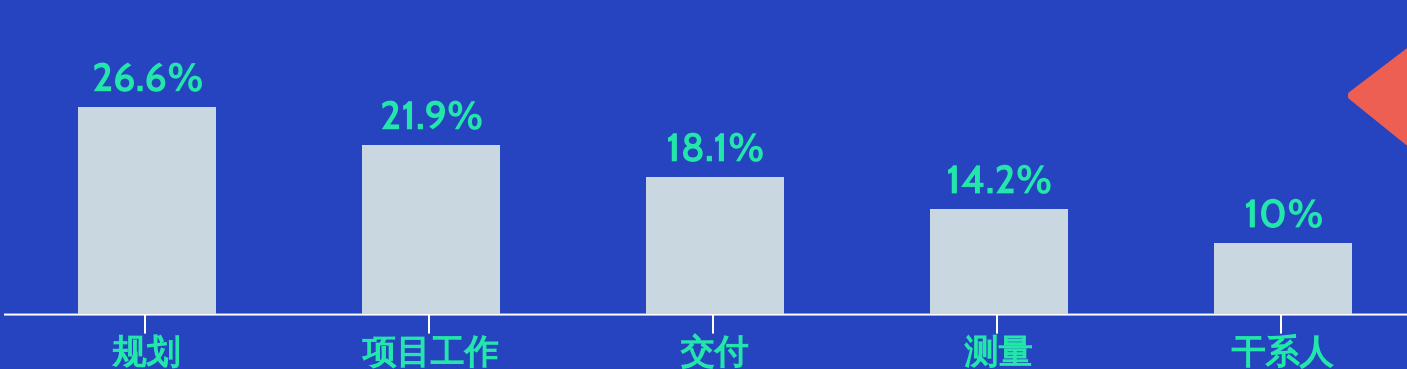

工件 它可以是模板、文档、项目输出或可交付成果

工件群体分布百分比

此外，集中最多工件分配的组；

有 76 个工件分布在 9 个组和多个性能域中。

作为性能域的功能的工件的分发

76 个工件在 8 个性能域中使用了 210 次；

80% (170) 的工件分配在 4 个性能域中。